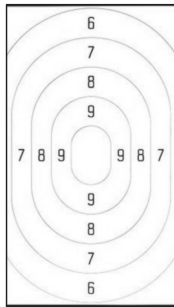

Baan ID:

Munitie: Wapen Positie

25m

20m

15m

10m

Munitie: Wapen Positie

25m

20m

15m

10m

Munitie: Wapen Positie

25m

20m

15m

10m