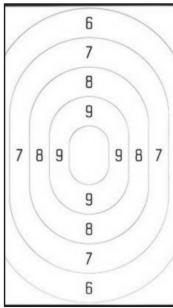

Baan ID:

Munitie: Wapen Positie

25m

20m

15m

10m

Munitie: Wapen Positie

25m

20m

15m

10m

Munitie: Wapen Positie

25m

20m

15m

10m