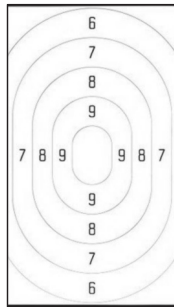

Baan ID:

Munitie: Wapen Positie

25m

20m

15m

10m

Munitie: Wapen Positie

25m

20m

15m

10m

Munitie: Wapen Positie

25m

20m

15m

10m