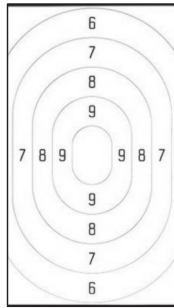

Baan ID:

Munitie: Wapen Positie

25m

20m

15m

10m

Munitie: Wapen Positie

25m

20m

15m

10m

Munitie: Wapen Positie

25m

20m

15m

10m