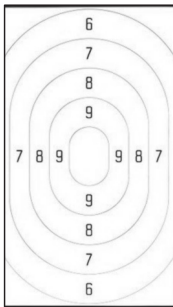

Baan ID:

Munitie: Wapen Positie

25m

20m

15m

10m

Munitie: Wapen Positie

25m

20m

15m

10m

Munitie: Wapen Positie

25m

20m

15m

10m