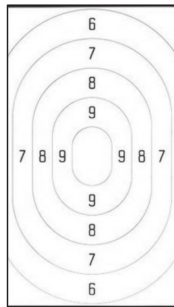

Baan ID:

Munitie: Wapen Positie

25m

20m

15m

10m

Munitie: Wapen Positie

25m

20m

15m

10m

Munitie: Wapen Positie

25m

20m

15m

10m