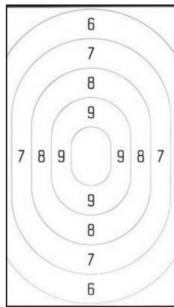

Baan ID:

Munitie: Wapen Positie

25m

20m

15m

10m

Munitie: Wapen Positie

25m

20m

15m

10m

Munitie: Wapen Positie

25m

20m

15m

10m