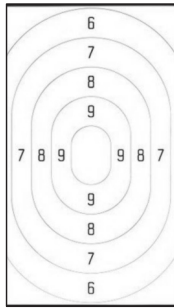

Baan ID:

Munitie: Wapen Positie

25m

20m

15m

10m

Munitie: Wapen Positie

25m

20m

15m

10m

Munitie: Wapen Positie

25m

20m

15m

10m